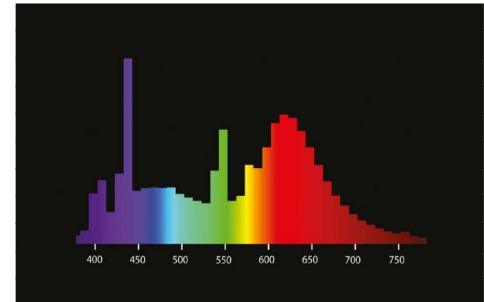

Eine gute, helle Beleuchtung in Betriebsstätten ist wichtig. Denn sie ermöglicht nicht nur ein angenehmeres Arbeiten, sondern wirkt sich auch positiv auf die Hygiene aus: Verschmutzungen können schnell erkannt und beseitigt werden. Besonders vorteilhaft sind Lampen, die im Schadensfall nicht splintern. Bei der Herstellung von Lebensmitteln gelten besonders strenge Kriterien. Verschiedene Qualitätssicherungssysteme und international anerkannte Hygienestandards wie HACCP (Hazard Analysis and Critical Control Point) schließen gesundheitliche Gefährdungen für die Verbraucher nahezu aus.